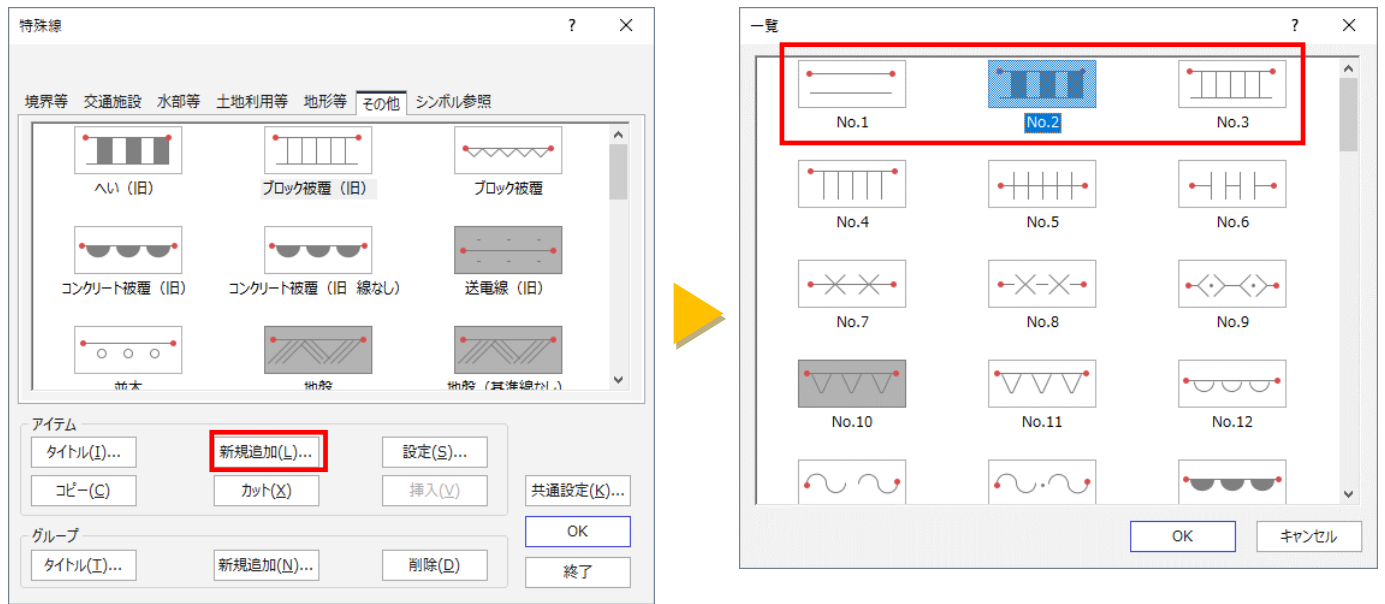

3-14. 特殊線の改良

平行線タイプ（アイテム No.1、No.2、No.3）が左・右・中央配置できるようになりました。

< 左・中央・右でそれぞれ配置 >