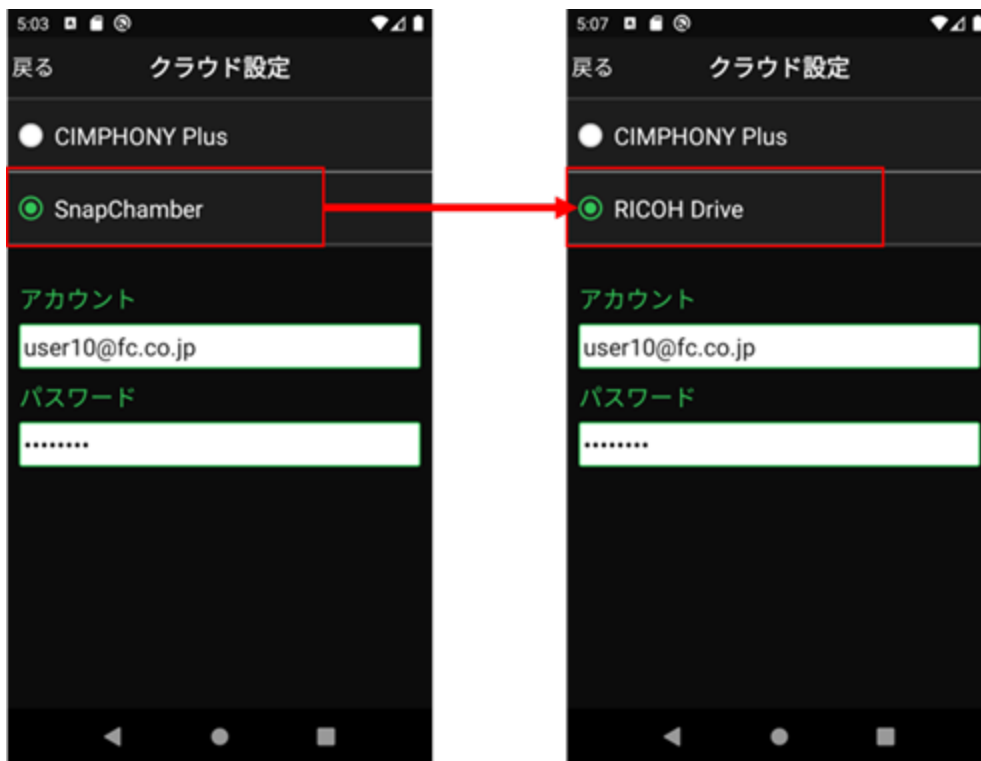

1 メインメニュー P.1

1- 1 RICOH Drive対応 _____ 1

2 写真撮影 P.2

2- 1 黒板背景の透過 _____ 2

2- 2 黒板の追加 _____ 2

1 メインメニュー

メインメニューの新機能をご紹介します。

1-1 RICOH Drive 対応

[設定] - [クラウド設定] の「SnapChamber」を「RICOH Drive」に変更しました。

[クラウド設定] で「RICOH Drive」が選択されている場合は「RD」と表示されます。

2 写真撮影

写真撮影の新機能をご紹介します。

2-1 黒板背景の透過

〔撮影設定〕に〔黒板透過率〕を追加して、黒板背景を透過できるようにしました。

（文字、枠線、豆図は透過されません。）

※写真保存形式がSVGのときは〔黒板透過率〕は表示されません。