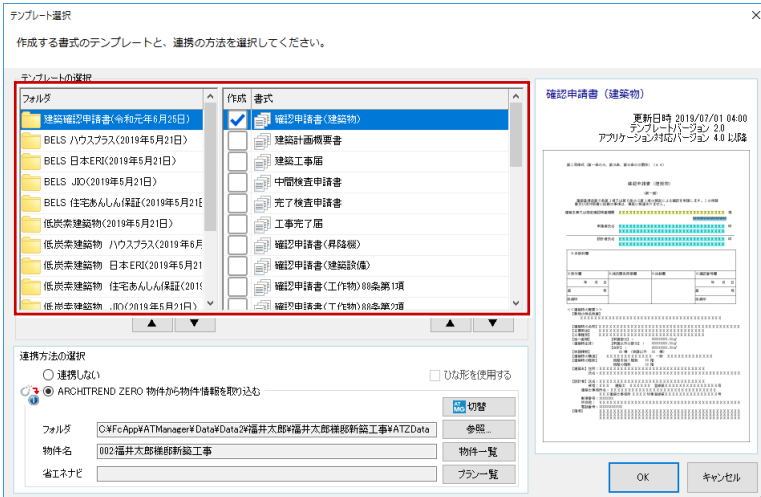

TREND CAで使用しているテンプレート、共通設定、マスタなどは、バックアップが必要です。バックアップ用のツールは用意されていないので、エクスプローラ等でコピーしてください。

テンプレート (通常 C:¥FcApp¥CA¥Template)

共通設定 (通常 C:¥FcApp¥CA¥Common)

マスタ (通常 C:¥FcApp¥CA¥Master)

※ テンプレートの新規作成時に内部ファイルとして合体するほか、テンプレート編集の「ツール」タブの「編集」や、コントロールのプロパティ（マスタデータ連携）で使用しています。